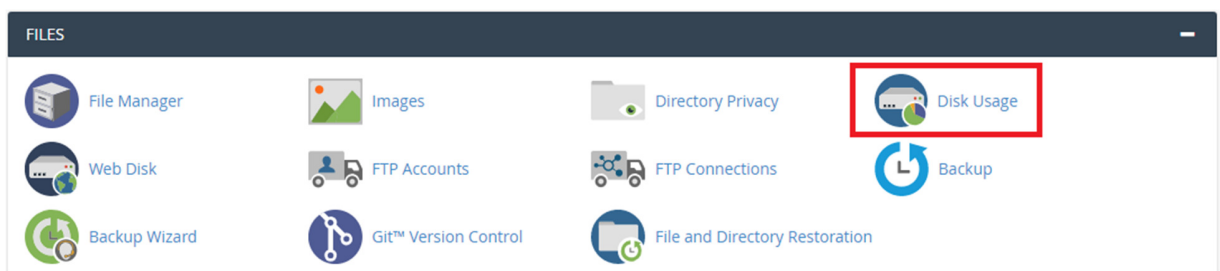

Kako proveriti zauzeće prostora na cPanelu

1. Prijavite se na svoj cPanel: <https://cpanel.primer.rs>
2. Kliknite na "Disk Usage" u odeljku "Files":

3. Na dnu stranice možete proširiti fascikle tako što ćete kliknuti na dugme ">" sa leve strane imena fascikle: